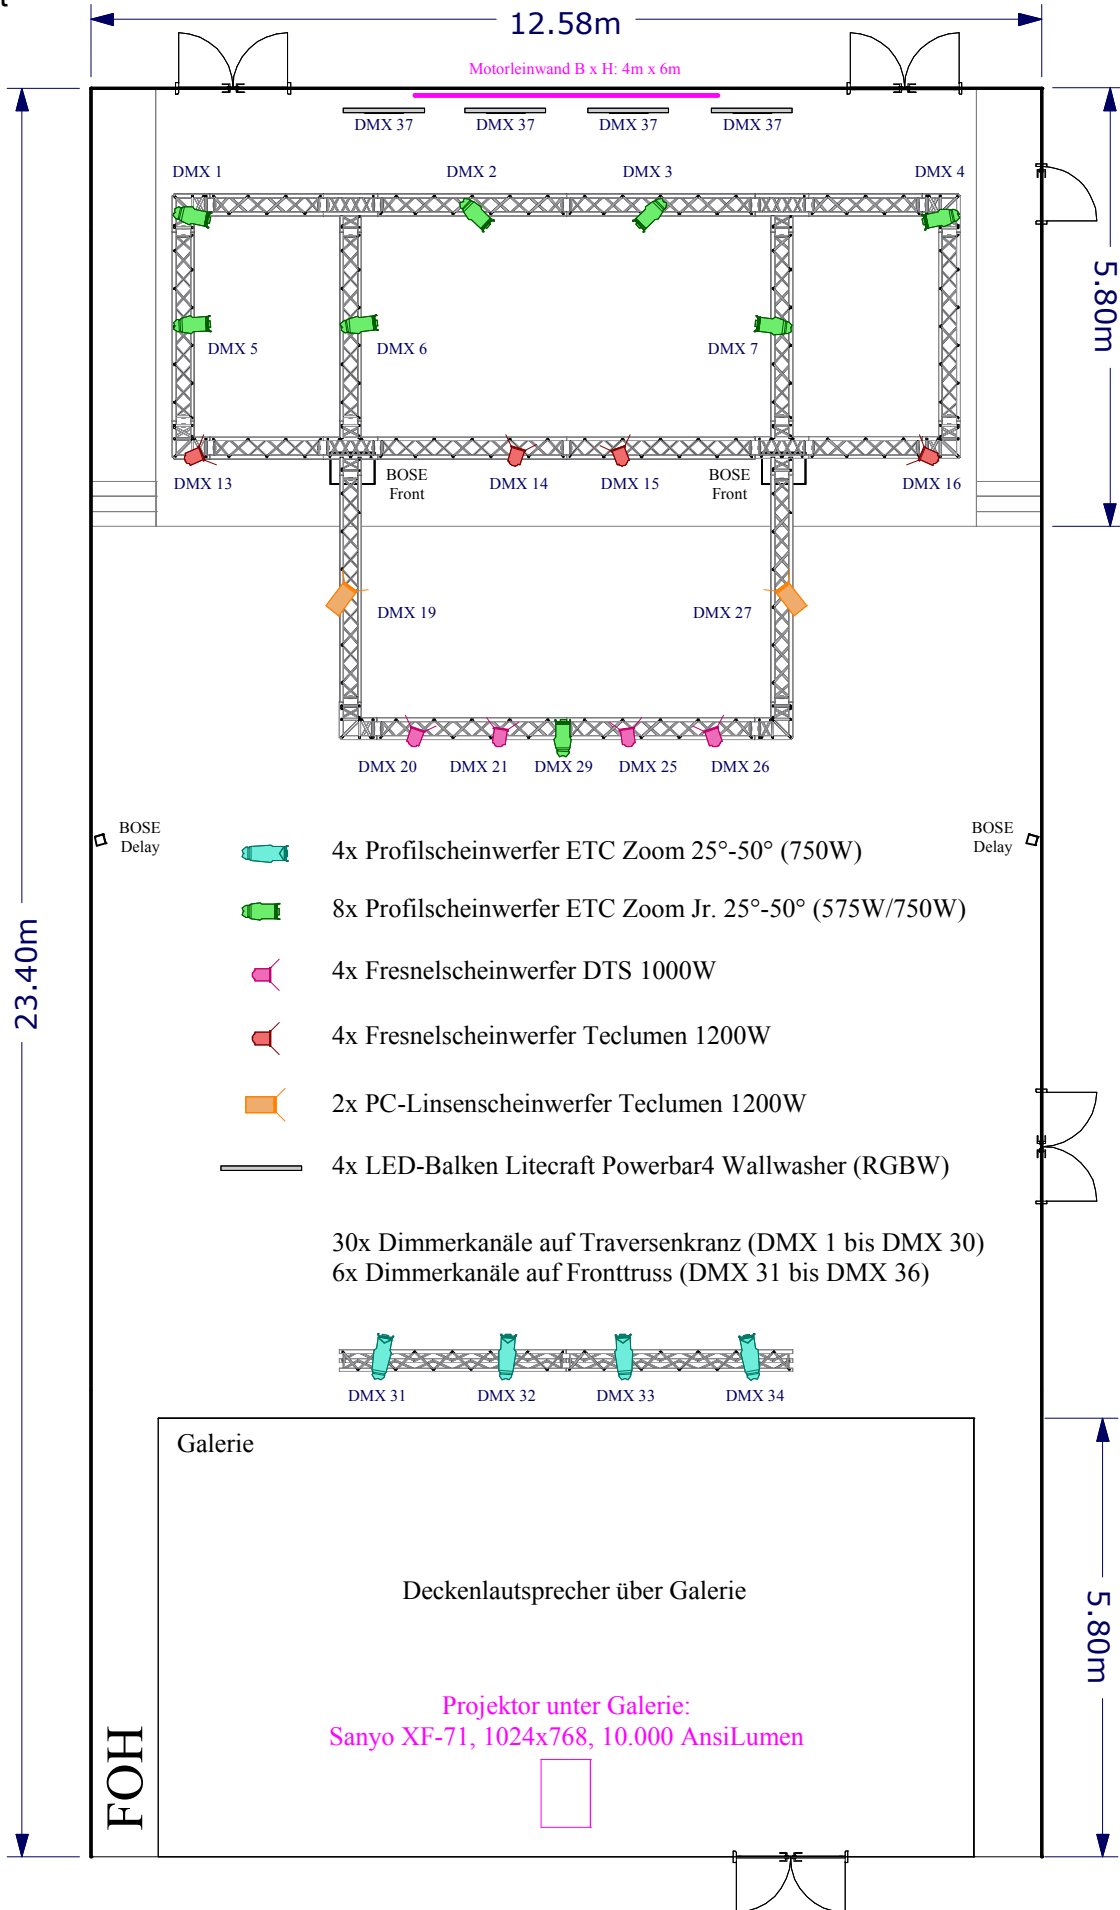

# Anschlüsse & Equipmentliste

Draufsicht

-  4x Profilscheinwerfer ETC Zoom 25°-50° (750W)
-  8x Profilscheinwerfer ETC Zoom Jr. 25°-50° (575W/750W)
-  4x Fresnelscheinwerfer DTS 1000W
-  4x Fresnelscheinwerfer Teclumen 1200W
-  2x PC-Linsenscheinwerfer Teclumen 1200W
-  4x LED-Balken Litecraft Powerbar4 Wallwasher (RGBW)
- 30x Dimmerkanäle auf Traversenkranz (DMX 1 bis DMX 30)
- 6x Dimmerkanäle auf Frontruss (DMX 31 bis DMX 36)